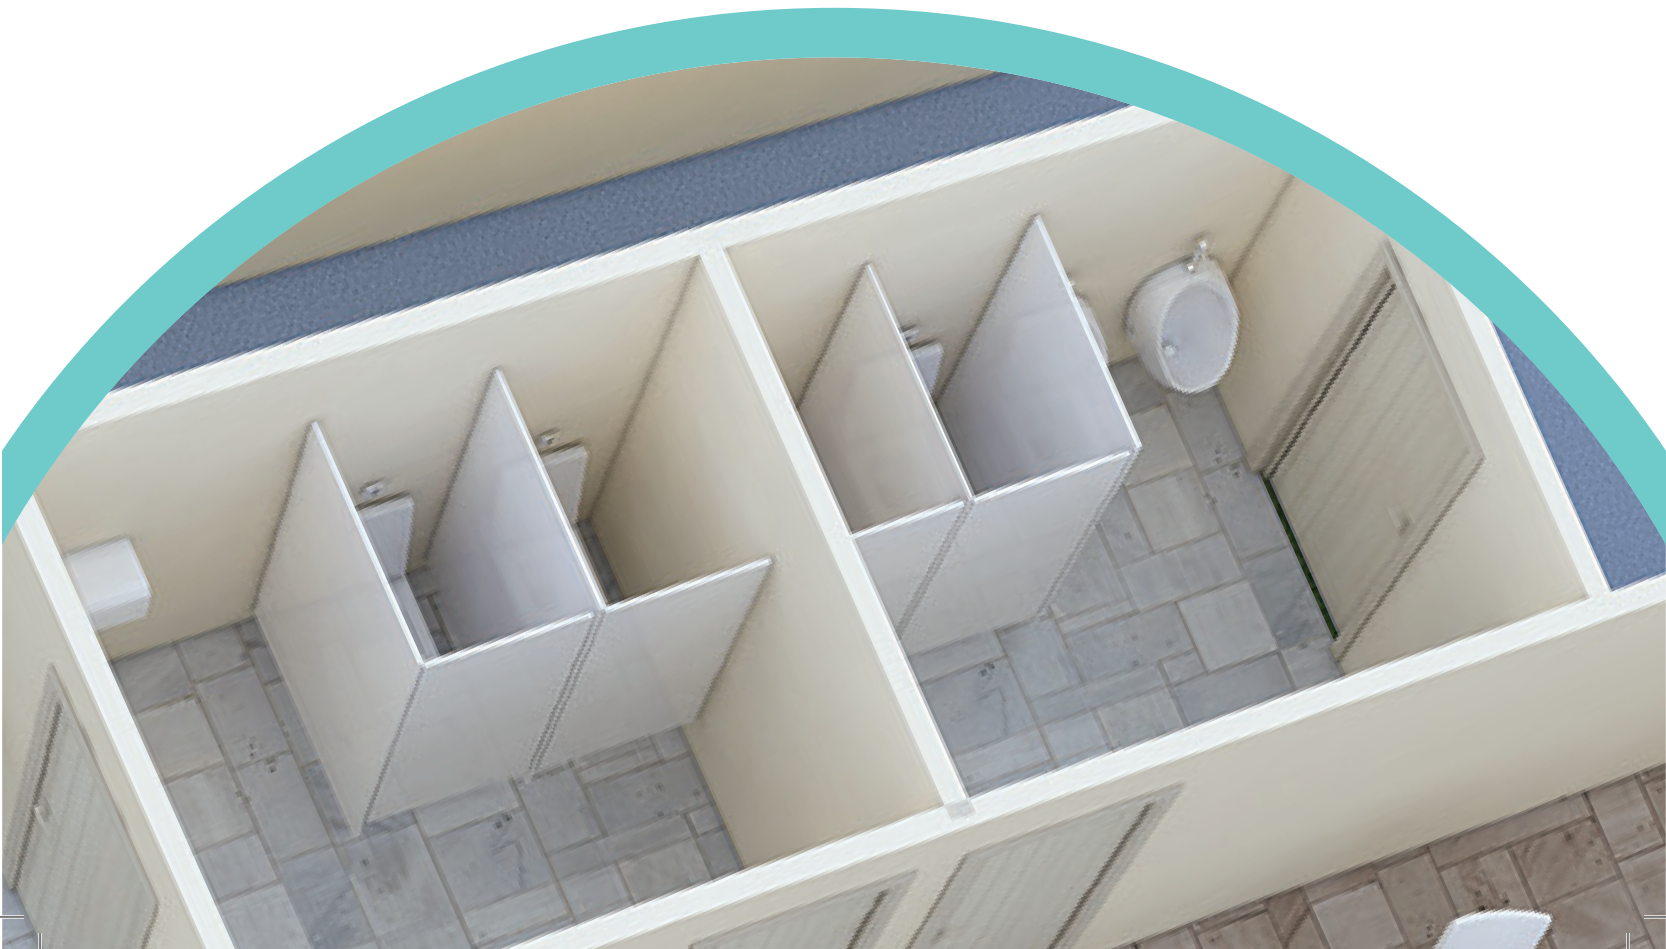

SJEKKLISTE

Disse er bare noen eksempler på spesifikke berøringspunkter som vanligvis finnes og som krever rengjøring og desinfeksjon.

- Dørhåndtak/skyveplater
- Håndtak for håndkledispenser
- Vannkraner
- Såpedispenser
- Låser på toalettdøren
- Spylespak for toalett/urinal
- Sanitærbeholder
- Stellestasjon for baby
- Beholder for skarpe medisinske instrumenter