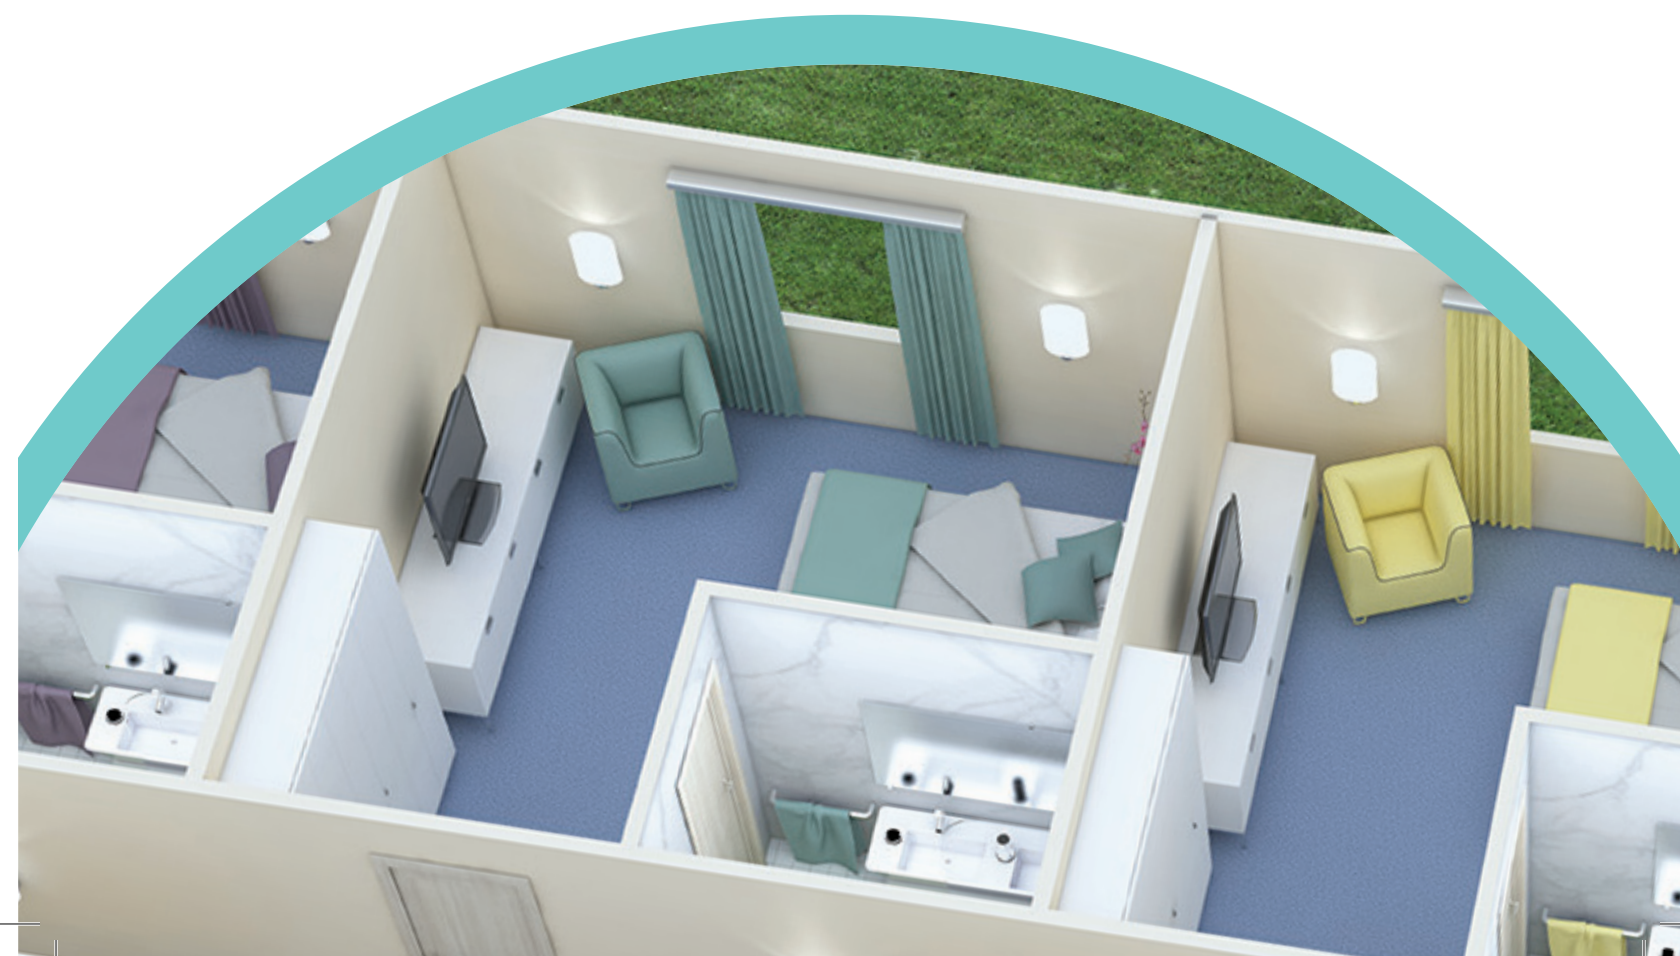

SJEKKLISTE

Disse er bare noen eksempler på spesifikke berøringspunkter som vanligvis finnes og som krever rengjøring og desinfeksjon.

- Dørkarmen og -håndtak
- Lysbrytere
- Termostat
- Telefon
- TV og fjernkontroll
- Stolarmleener
- Skuffer (inni/utvendig)
- Nattbord
- Vannkraner
- Dispensere for såpe og desinfeksjonsmiddel
- Gelender
- Ringeknapp
- Brettbord
- Dusjhåndtak
- Spylespak for toalett